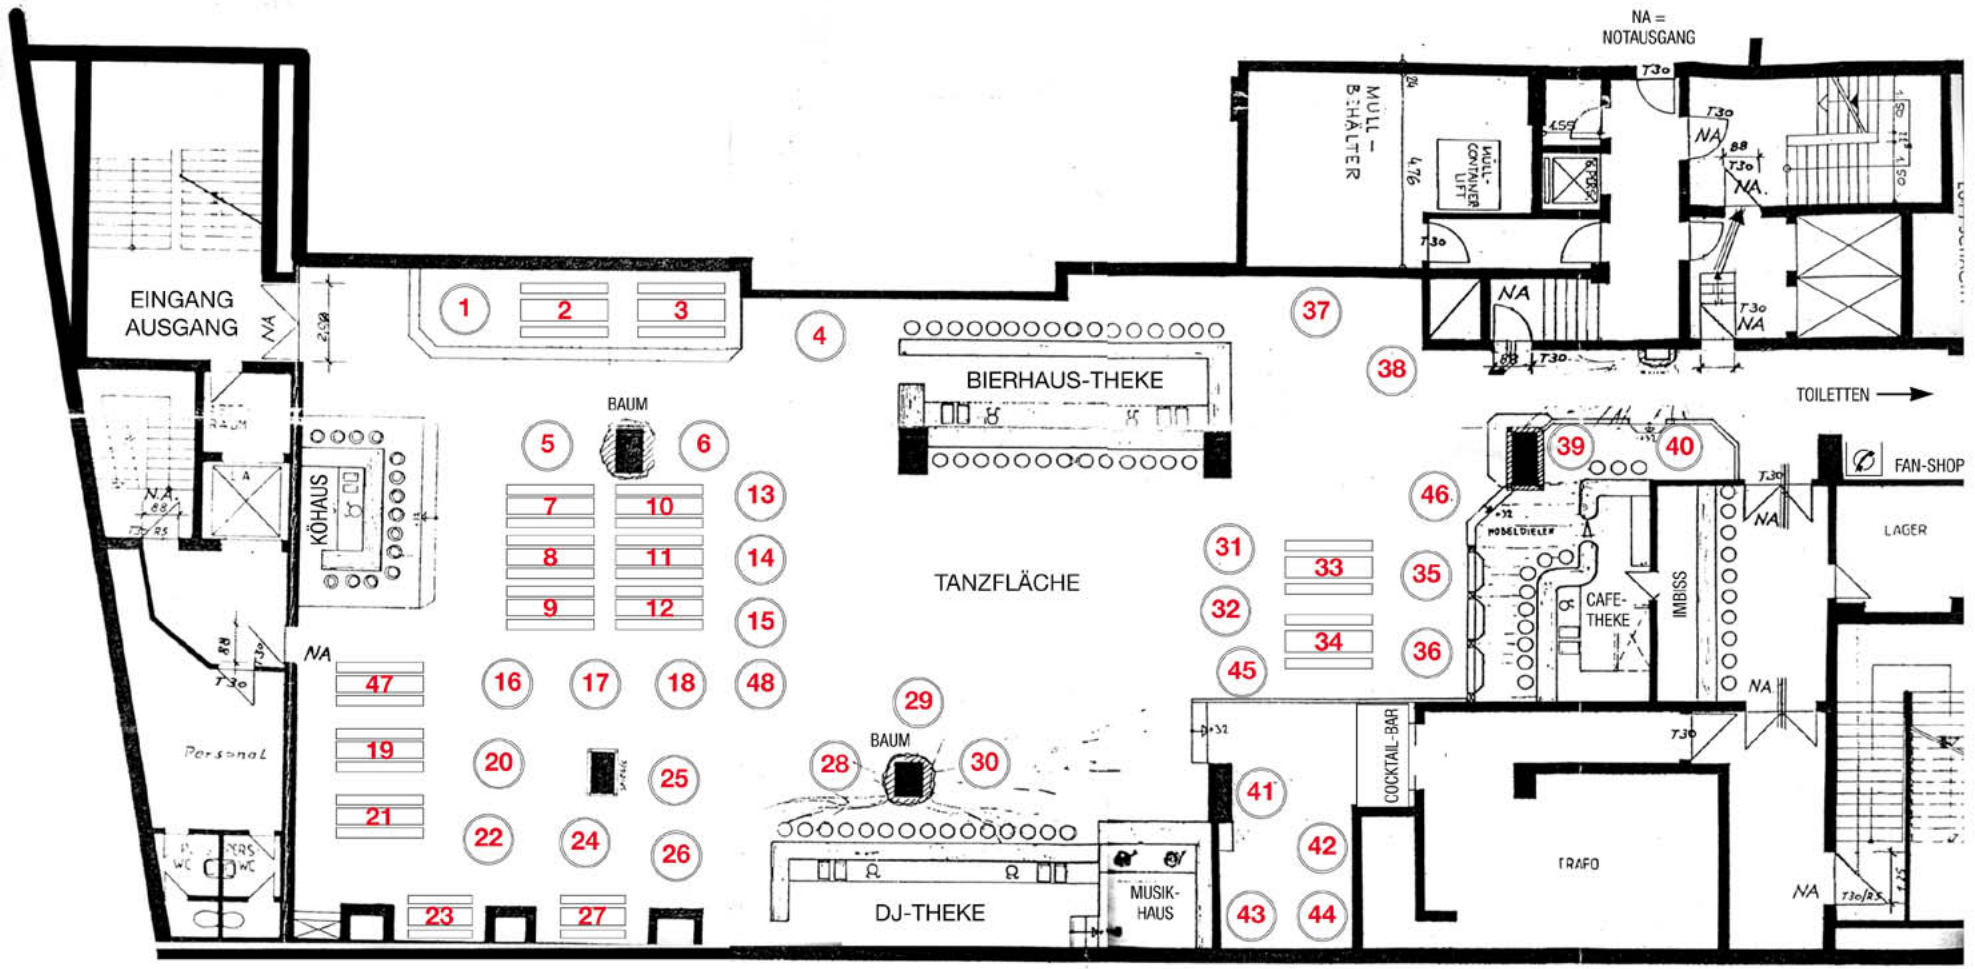

NORMAL BESTUHLUNG

VIP-ECKE

NA = NOTAUSGANG